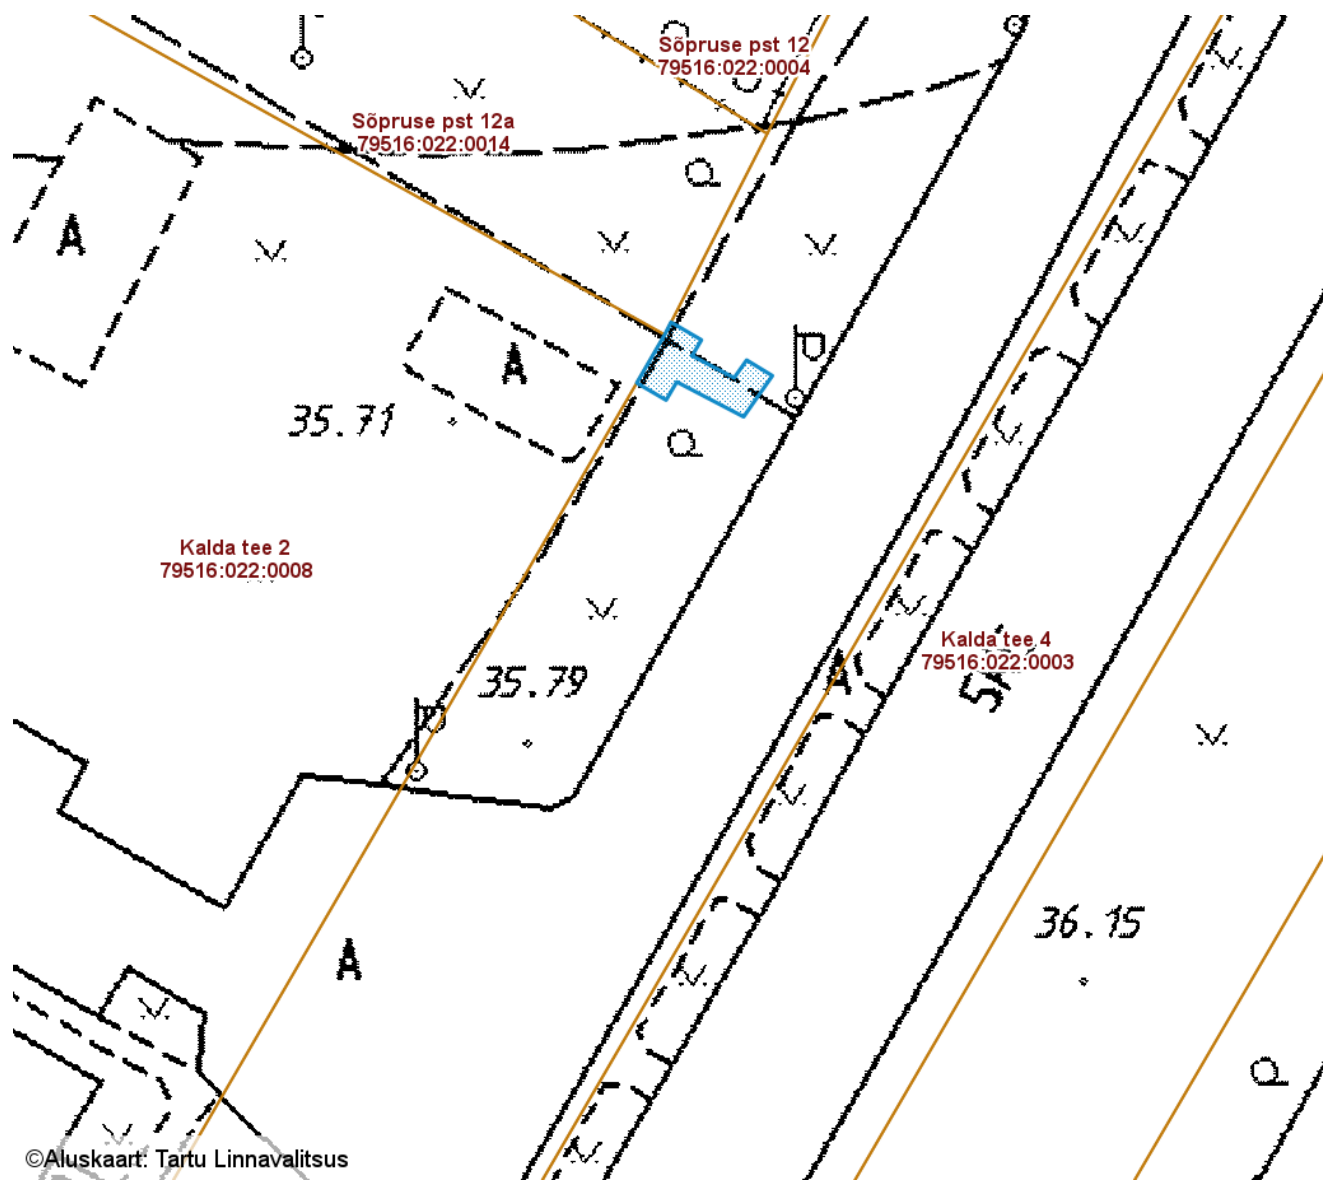

## ALA SKEEM

Kalda tee T4 (79516:022:0019)

M 1 : 500

Isikliku kasutusõigusega seatav  
maa-ala 24 m<sup>2</sup>  
(0,4 kV maakaabelliin)

Nr	X	Y
1	6473768.09	661065.75
2	6473766.62	661068.55
3	6473767.80	661069.38
4	6473766.76	661071.09
5	6473764.03	661069.18
6	6473766.35	661064.73
7	6473765.14	661064.02
8	6473766.28	661062.07
9	6473769.49	661063.93
10	6473770.32	661064.35
11	6473769.14	661066.37